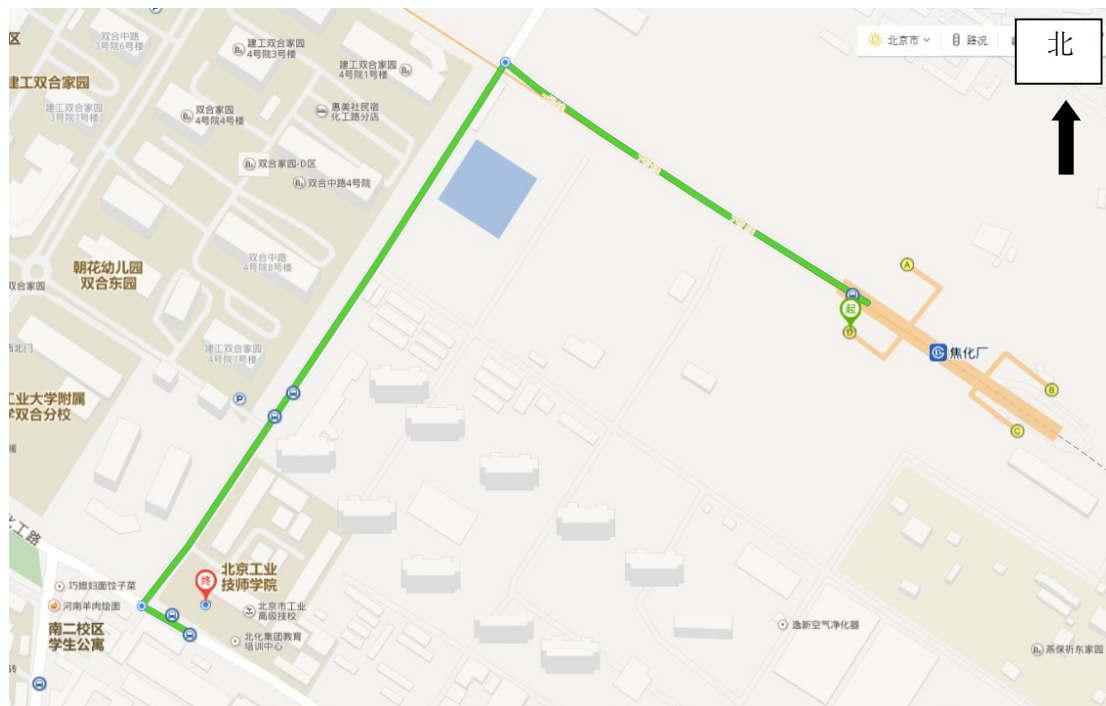

附件 6:

培训地点地理位置示意图

地铁：地铁 7 号线焦化厂站下车 D 口（西南口）出，后续步行路线见上图。

公交：348 路、637 路、677 路在焦化厂站下车向西步行约 500 米，457 路在西直河北站下车即到。